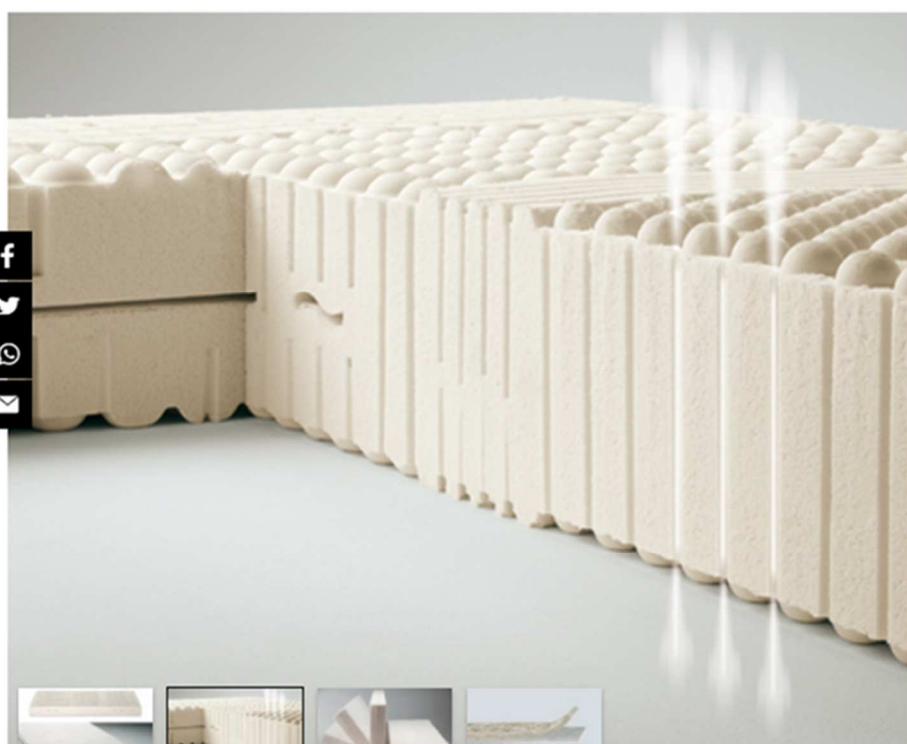

CATALOGO » MATERASSI E GUANCIALI » **MATERASSI**

DESIDERIO CON SOTTOFODERA 3D V.S. di SOMNIUM BY IMAFLEX

Brand: **Somnium by Imaflex**

DESCRIZIONE

Ergonomico, climatizzato, ecologico, sfoderabile: Desiderio è puro lattice respiro®100% naturale, un benessere per il corpo che riposa nel comfort e in un microclima ideale. Desiderio di Somnium by Imaflex è un materasso particolarmente indicato per le persone che soffrono molto il caldo e il freddo a letto, hanno una sudorazione molto abbondante, superano del 5-10% il loro peso forma, dormono sul fianco o in altre posizioni. Vogliono utilizzare il materasso su una rete snodata, soffrono di dolori al collo e alla schiena, hanno problemi di circolazione periferica. Vogliono un materasso con due diversi gradi di rigidità (bi-comfort), desiderano differenziare il grado di rigidità del materasso matrimoniale rispetto al partner e hanno particolari esigenze di sfoderare il materasso.

[Leggi meno](#)

SPECIFICHE TECNICHE

Misure:

L 80 cm
P 190 cm

H 21 cm

Materiale:

Lattice respiro® 100% naturale, tessuto 3D V.S., lana merino, lana di cammello, cotone, lino, fibre anticondensa, tessuto con cotone, trattamento antimicrobico, sfoderabile, inserto 3D V.S., lavabile a secco

Varianti:

Desiderio con sottofodera antistress: stesse caratteristiche del modello descritto ma con sottofodera in tessuto antistress

Sono disponibili altri modelli di materasso in lattice respiro® 100% naturale con fodere e imbottiture climatizzate (Seduzione, Eco silenzio) o anallergiche (Agio con sottofodera 3D V.S. o antistress, Promessa, Eco sollievo)

Misure disponibili in larghezza da cm 80 a cm 180.
Misure disponibili in lunghezza cm 190 □ 195 □ 200
