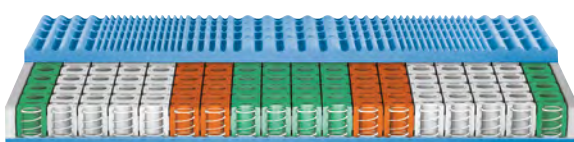

Altezza materasso

24

141